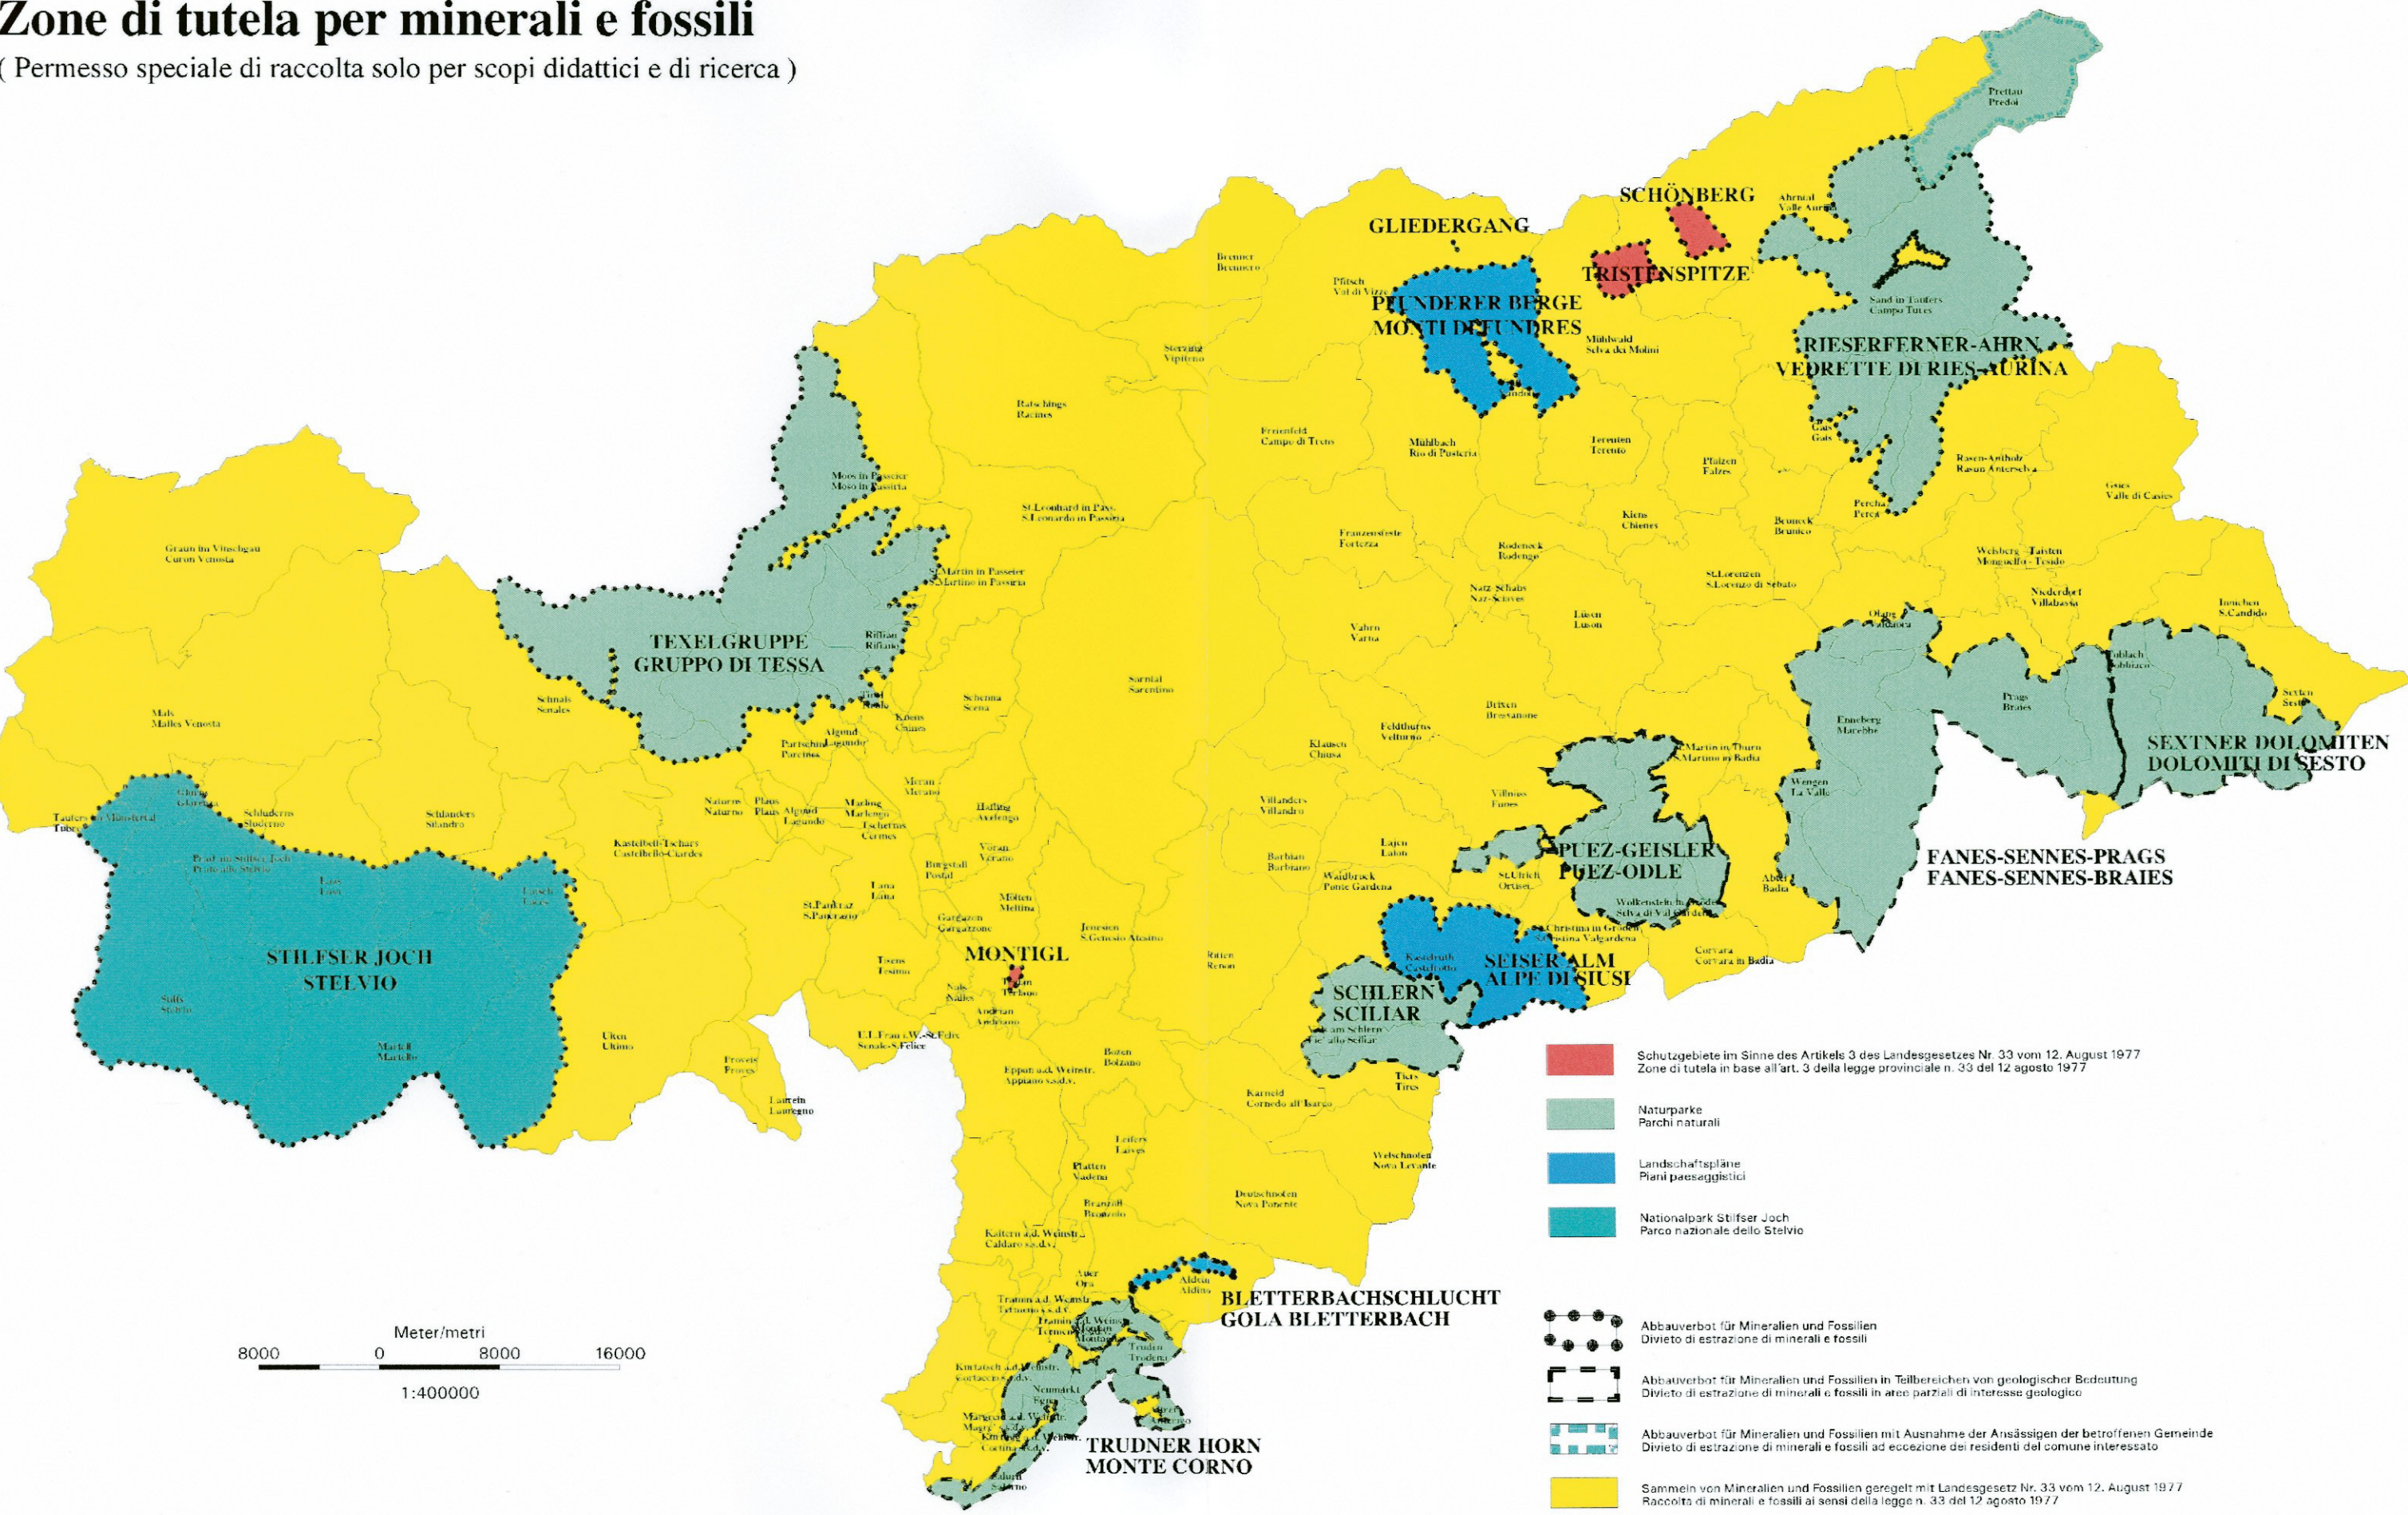

# Schutzgebiete für Mineralien und Fossilien

(Sammeln mit Sonderermächtigung nur für wissenschaftliche und didaktische Zwecke)

## Zone di tutela per minerali e fossili

(Permesso speciale di raccolta solo per scopi didattici e di ricerca)

- Schutzgebiete im Sinne des Artikels 3 des Landesgesetzes Nr. 33 vom 12. August 1977  
 Zone di tutela in base all'art. 3 della legge provinciale n. 33 del 12 agosto 1977
- Naturparke  
 Parchi naturali
- Landschaftspläne  
 Piani paesaggistici
- Nationalpark Stilfer Joch  
 Parco nazionale dello Stelvio
- Abbauberbot für Mineralien und Fossilien  
 Divieto di estrazione di minerali e fossili
- Abbauberbot für Mineralien und Fossilien in Teilbereichen von geologischer Bedeutung  
 Divieto di estrazione di minerali e fossili in aree parziali di interesse geologico
- Abbauberbot für Mineralien und Fossilien mit Ausnahme der Ansässigen der betroffenen Gemeinde  
 Divieto di estrazione di minerali e fossili ad eccezione dei residenti del comune interessato
- Sammeln von Mineralien und Fossilien geregelt mit Landesgesetz Nr. 33 vom 12. August 1977  
 Raccolta di minerali e fossili ai sensi della legge n. 33 del 12 agosto 1977